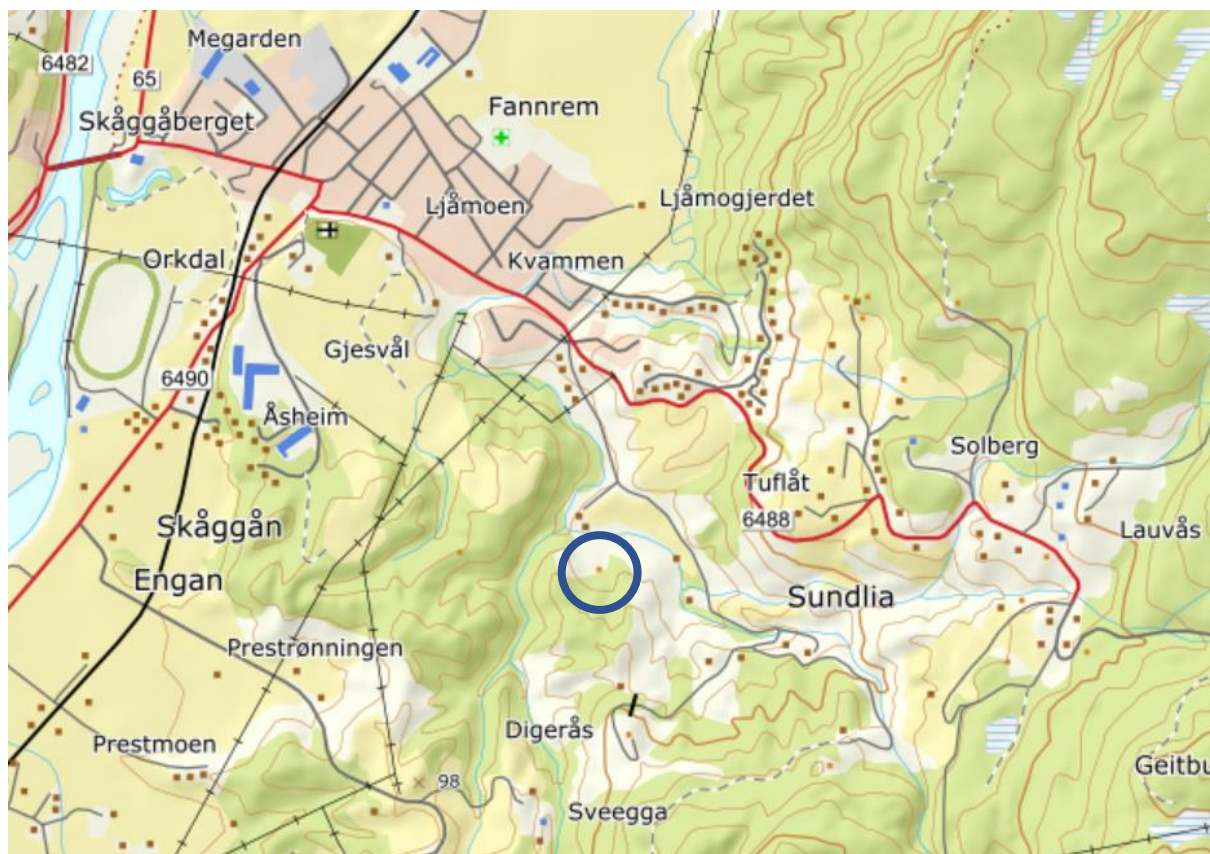

Gjesvådal

Namn på plassen	Gjesvådal, Gjesvållia, Gjesvåldållån
GPS-posisjon (UTM 32V)	EU89 UTM33 7024656N 240662Ø
Høgde moh	35
Tilstand	Til nedfalls
Plass under	Gjesvål
Gnr. Bnr.	Under 31/6
Tidsperiode	1844-rundt 1950?
Ingebrigt Johannesen	1844-1900
Peternella Evensdtr	1874-1904
Marit Paulsdtr Tverdal	1904-1938
Ingebrigt Iversen Bredeli	
Martin Iversen Tverdal	
Omtale:	Gardtales i Orkdal s. 298-299

Flyfoto 1957:

Ingebrigt Johannesen og Kari Ingebrigtsdtr flytta til Orkdal frå Froen i Gudbrandsdal i 1844 for å tjene, og vart gift samme år. Han var da 26 år og ho 50 år. Det er sannsynlegvis dei første husmennene på Gisvolddal. Dei fekk ingen born, men hadde ei fosterdatter vede folketellinga i 1865, Christine Johnsdr født 1855. Ved folketellinga står det skrevet Kari Paulsdtr på kona, som må være feil.